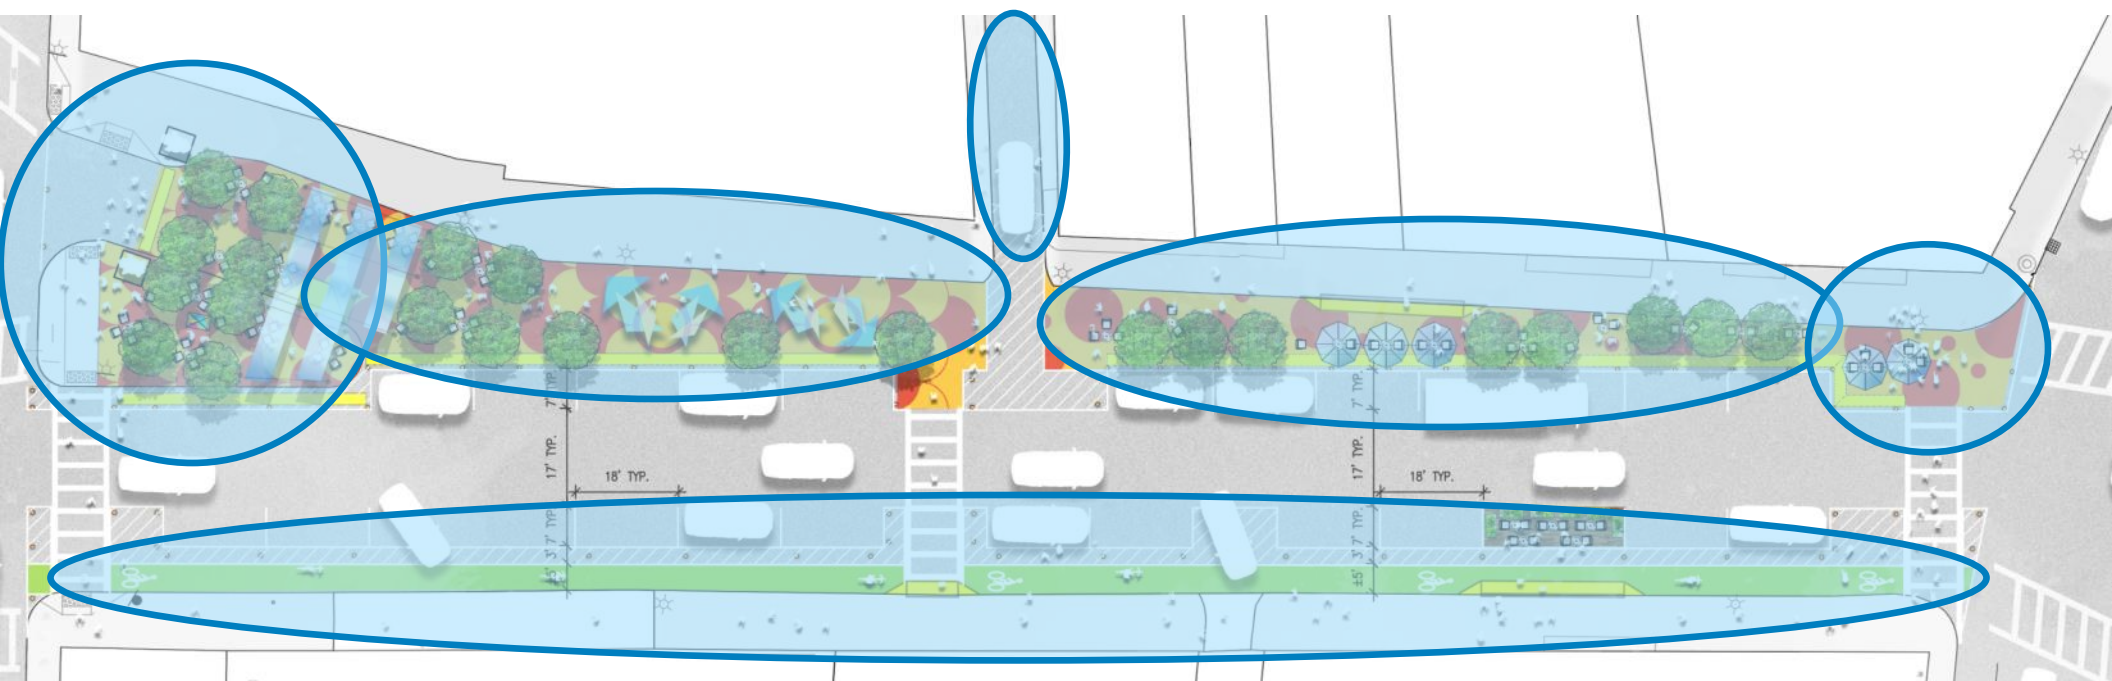

林肯街 Lincoln St

乞遜街

Entry Plaza/
Gateway
入口廣場/
廣口

Passive Park/
Art Space
公園空間/
藝術空間

Historic Walk
歷史遊覽徑

Dining/
Streetscape
用餐/
景觀街

Entry
入口點

景觀街
Streetscape

Entry Plaza/
Gateway
入口廣場/
廣口

Passive Park/
Art Space
公園空間/
藝術空間

Historic Walk
歷史遊覽徑

Dining/
Streetscape
用餐/
景觀街

Entry
入口點

景觀街
Streetscape

臨時設計
INTERIM DESIGN

輕便, 快速和廉價 Light, Quick, and on a Budget